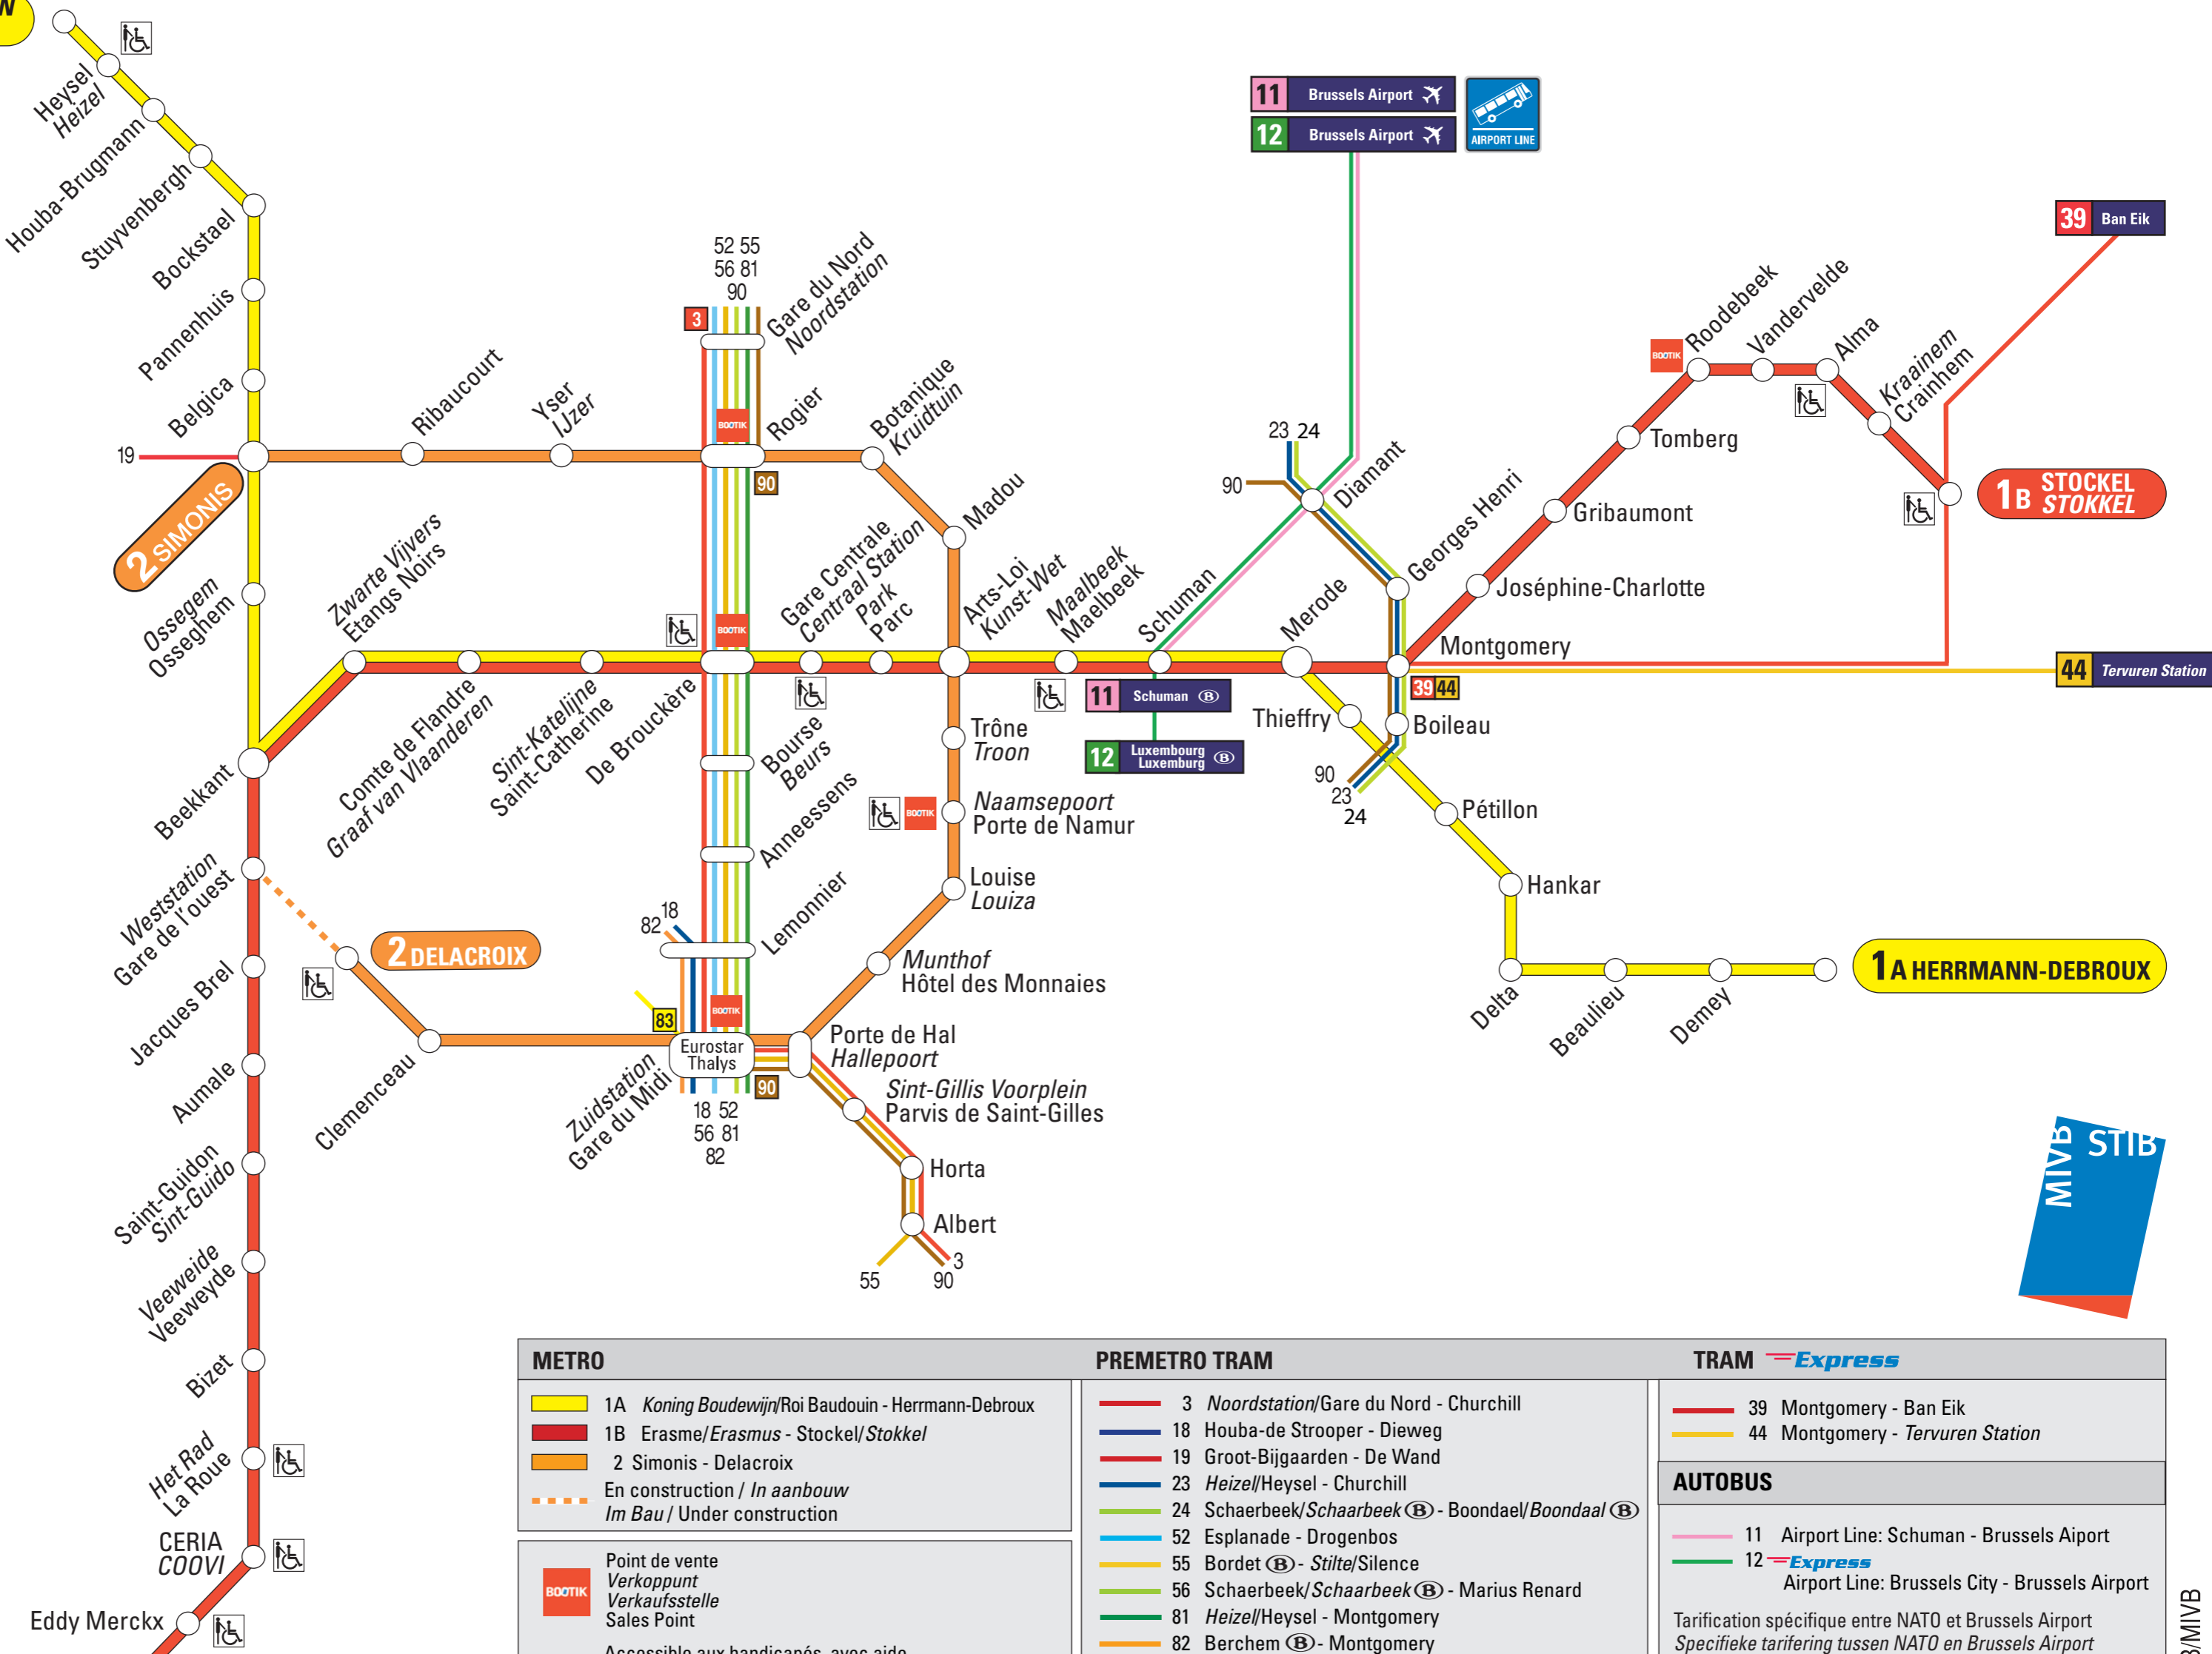

**1A KONING BOUDEWIJN
ROI BAUDOUIIN**

**1B ERASME
ERASMUS**

| METRO | |
|-------|--|
| | 1A Koning Boudewijn/Roi Baudouin - Herrmann-Debroux |
| | 1B Erasme/Erasmus - Stockel/Stokkel |
| | 2 Simonis - Delacroix |
| | En construction / In aanbouw Im Bau / Under construction |
| | Point de vente Verkopppunt Verkaufsstelle Sales Point |
| | Accessible aux handicapés, avec aide Toegankelijk voor mindervaliden, met hulp Zugänglich für Behinderte, mit Hilfe Accessible for disabled people, with assistance |

| PREMETRO TRAM | |
|---------------|--|
| | 3 Noordstation/Gare du Nord - Churchill |
| | 18 Houba-de Strooper - Dieweg |
| | 19 Groot-Bijgaarden - De Wand |
| | 23 Heizel/Heysel - Churchill |
| | 24 Schaerbeek/Schaarbeek (B) - Boondael/Boondaal (B) |
| | 52 Esplanade - Drogenbos |
| | 55 Bordet (B) - Stille/Silence |
| | 56 Schaerbeek/Schaarbeek (B) - Marius Renard |
| | 81 Heizel/Heysel - Montgomery |
| | 82 Berchem (B) - Montgomery |
| | 83 Berchem (B) - Zuidstation/Gare du Midi |
| | 90 Rogier - Gare du Midi/Zuidstation |

| TRAM Express | |
|---|--|
| | 39 Montgomery - Ban Eik |
| | 44 Montgomery - Tervuren Station |
| AUTOBUS | |
| | 11 Airport Line: Schuman - Brussels Aiport |
| | 12 Express Airport Line: Brussels City - Brussels Airport |
| Tarification spécifique entre NATO et Brussels Airport Specifieke tarifiering tussen NATO en Brussels Airport Sondertarif zwischen NATO und Brussels Airport Different pricing between NATO and Brussels Airport | |